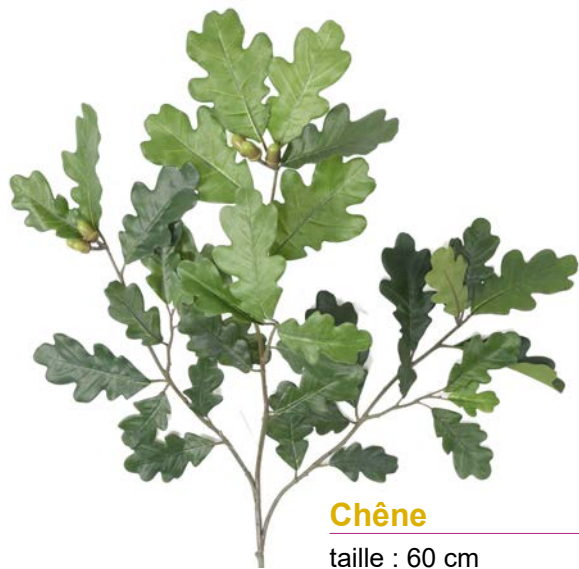

*Les
Feuillages*

220

Reflète
Nature

Olivier

taille : 50 cm

code : 1650NF

Olivier

taille : 109 cm

code : 5590-71

Caféier

taille : 80 cm

code : 5071-71

Aralia ou érable

taille : 70 cm

code : 5003-71 (gold)

5003-71 (vert)

5003-88 (automne)

Chêne

taille : 60 cm

code : 5407-71

Chêne

taille : 70 cm

code : 5102-71

223

code : 5218-94

Platane

taille : 79 cm

code : 5218-71

code : 5218-41

Orme

taille : 39 cm

code : 5018-71