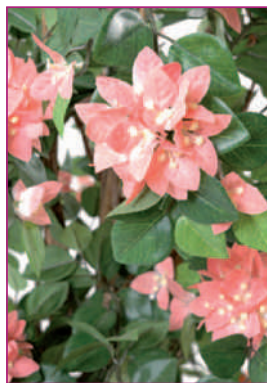

-24 fuchsia

-14 rose