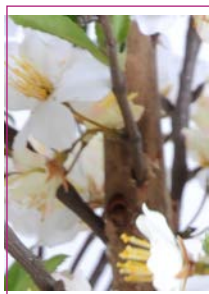

139

Cerisier en fleur

taille : 140 - 170 cm

code rose : 55205RS - 55206RS

code crème : 55205CR - 55206CR

Cerisier fleur

taille : 210 cm

code : 10826-58