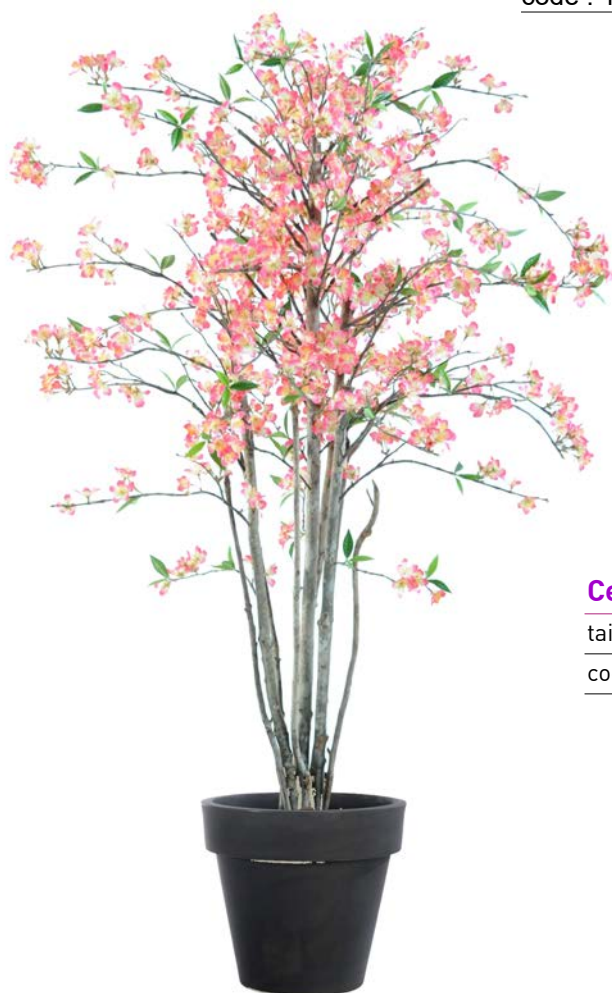

139

Cerisier en fleur

taille : 140 - 170 cm

code rose : 55205RS - 55206RS

code crème : 55205CR - 55206CR

Cerisier fleur

taille : 210 cm

code : 10826-58

Cerisier fleur

taille : 160 cm

code : 10474-18

Cerisier large en fleur

taille : 280 cm

code rosé clair : 10738-14

code blanc : 10738-58

Magnolia fleur tulipier du japon